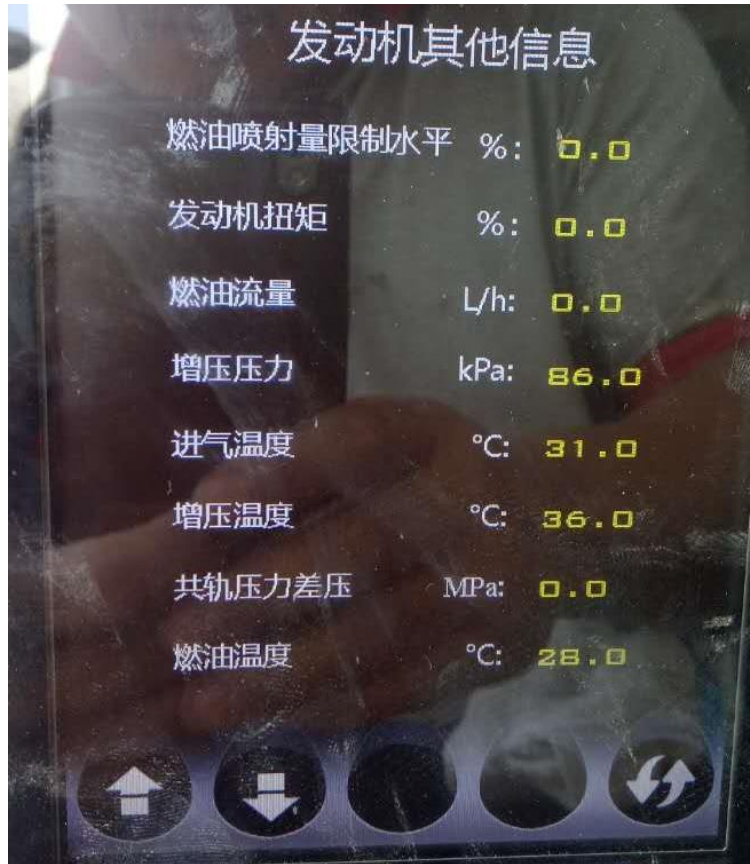

214

254.9MPA(

127KPA

)

129MPA