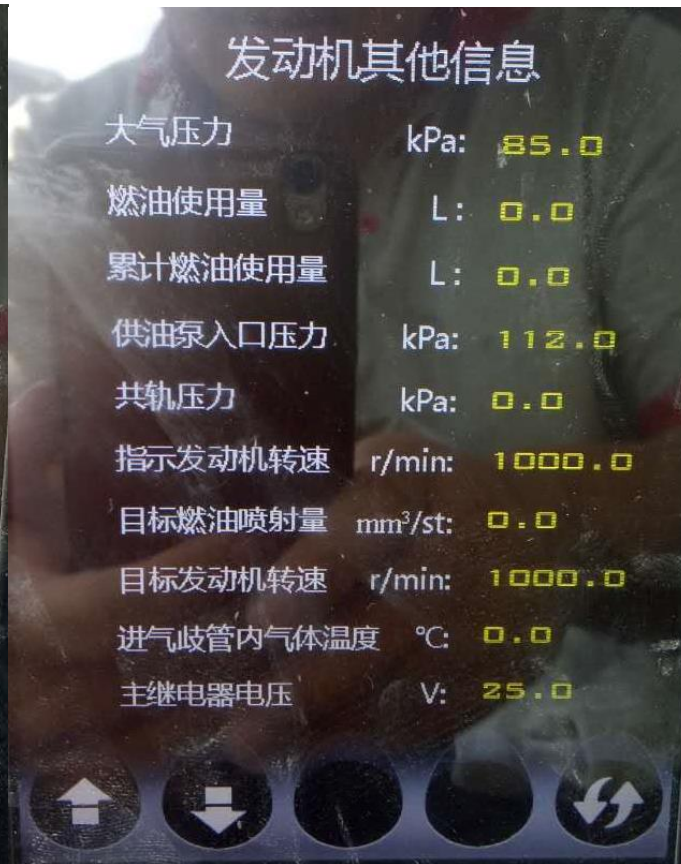

214

254.9MPA(

127KPA

)

129MPA